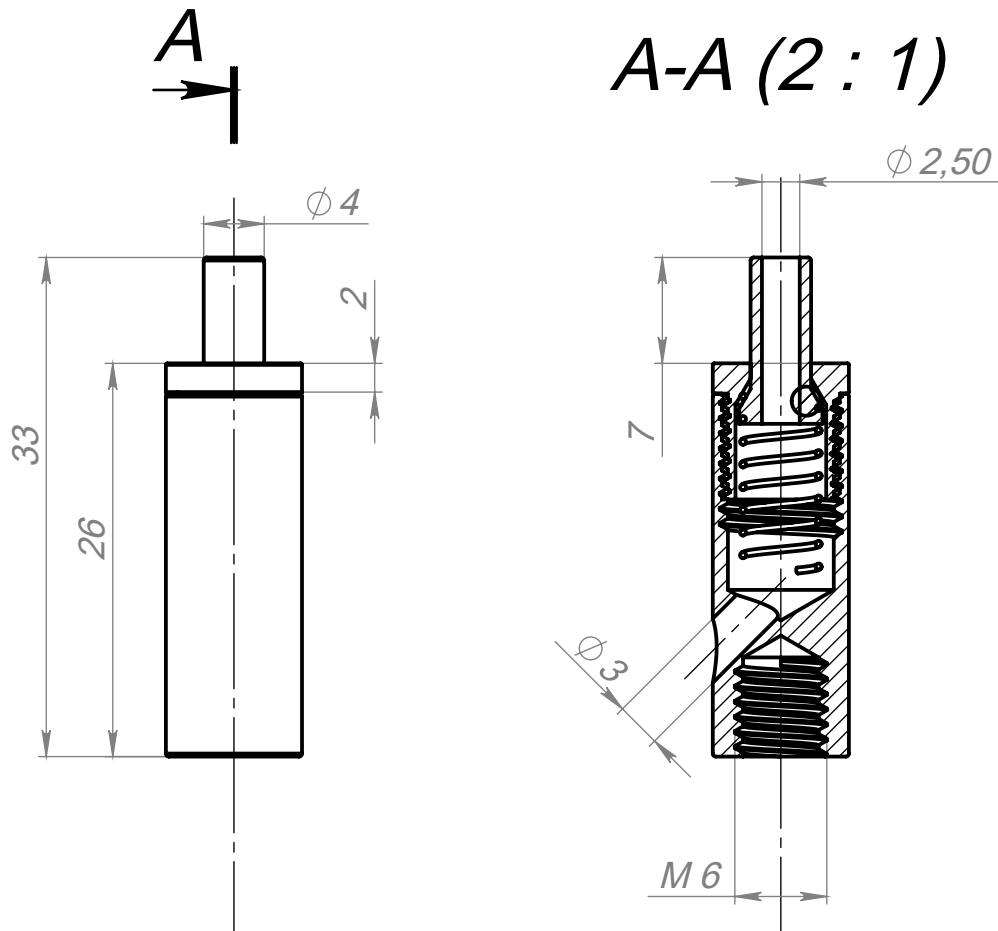

# Держатель с цангой М6

Артикул A22\_m6

Цвет - серебро

Материал - нерж. сталь

Основные размеры  
(общий габарит и величина отступа)

Внешний вид

## Пример установки