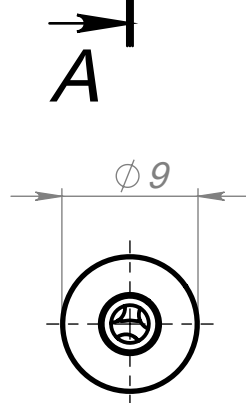

# Держатель с цангой М6

Артикул A22\_m6

Цвет - серебро

Материал - нерж. сталь

Основные размеры  
(общий габарит и величина отступа)

Внешний вид